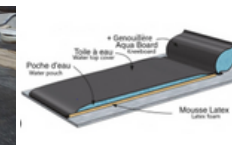

Bioret à une large gamme de matelas en rénovation ou création (toile sèche ou à eau)

Sols antidérapants

Le sol est d'une importance capitale dans le bâtiment. Pour limiter les glissades et les maladies causées par les sols en béton, Bioret Agri propose des sols souples antidérapants. Sécurité des déplacements et des sols sains pour des pattes saines